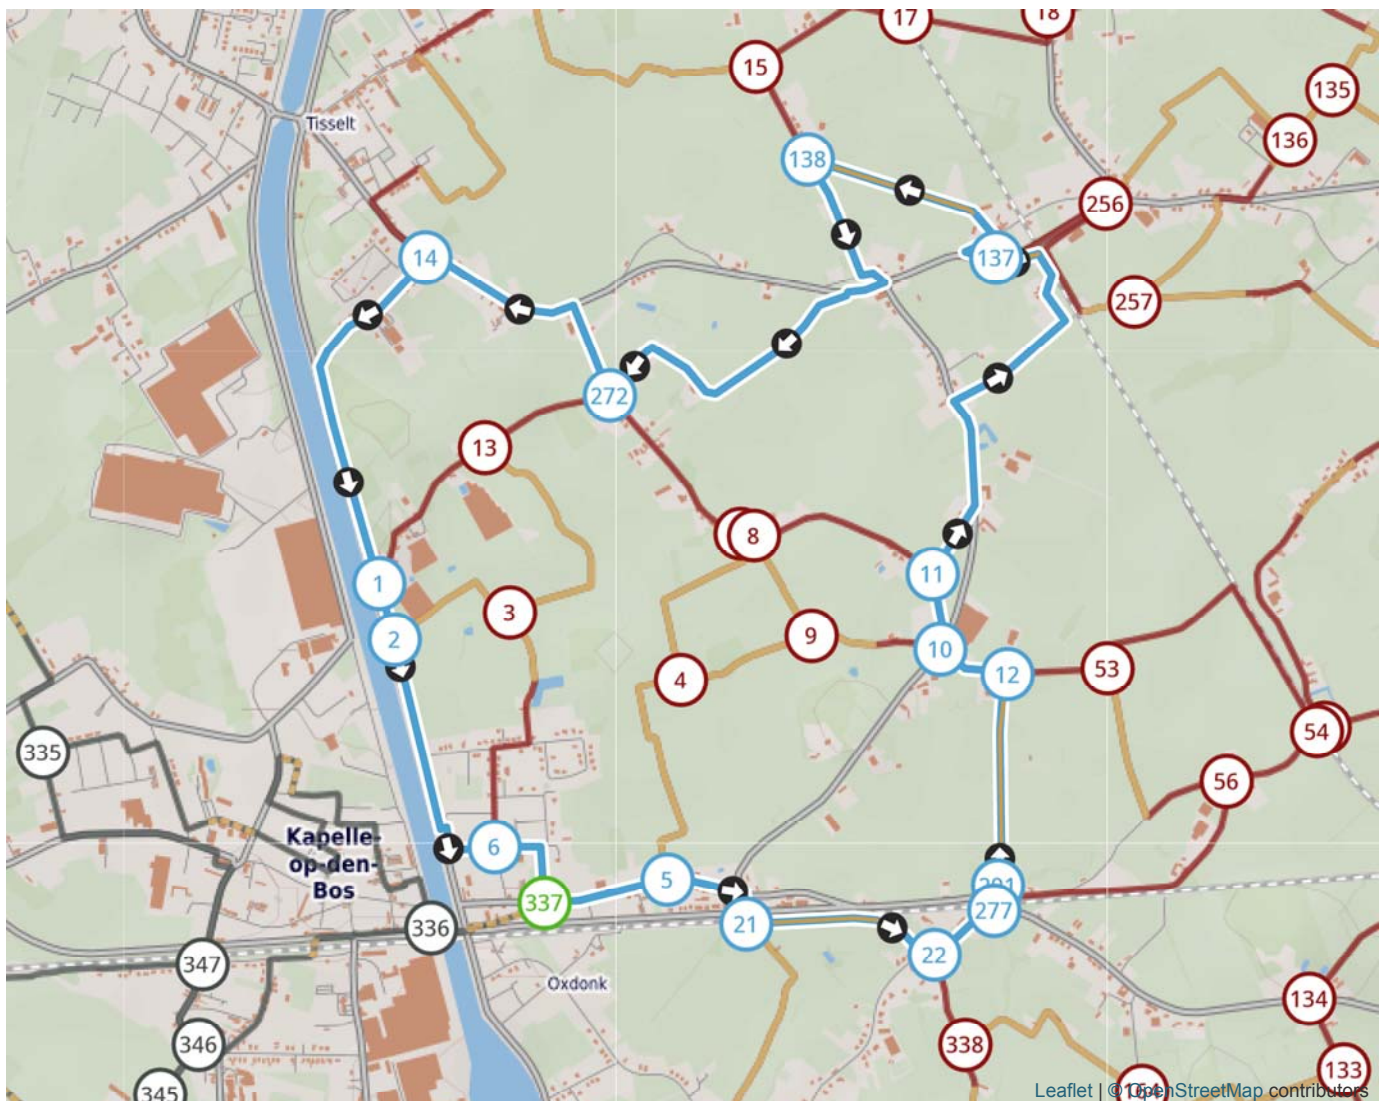

wandel
knooppunt.be

powered by
nodemapp

Gebruik jij onze app al? Als je in de app naar de routeplanner gaat en rechtsboven in het menu kiest voor 'Importeer route', kan je deze QR-code scannen. Op die manier kan je deze route met je smartphone volgen. Meer info: www.wandelknooppunt.be/nl/app

regio('s): Brabantse Kouters (oost), Rivierenland

adres startplaats (schatting): Mechelseweg 292, 1880 Kapelle-op-den-Bos, België

Leaflet | © OpenStreetMap contributors